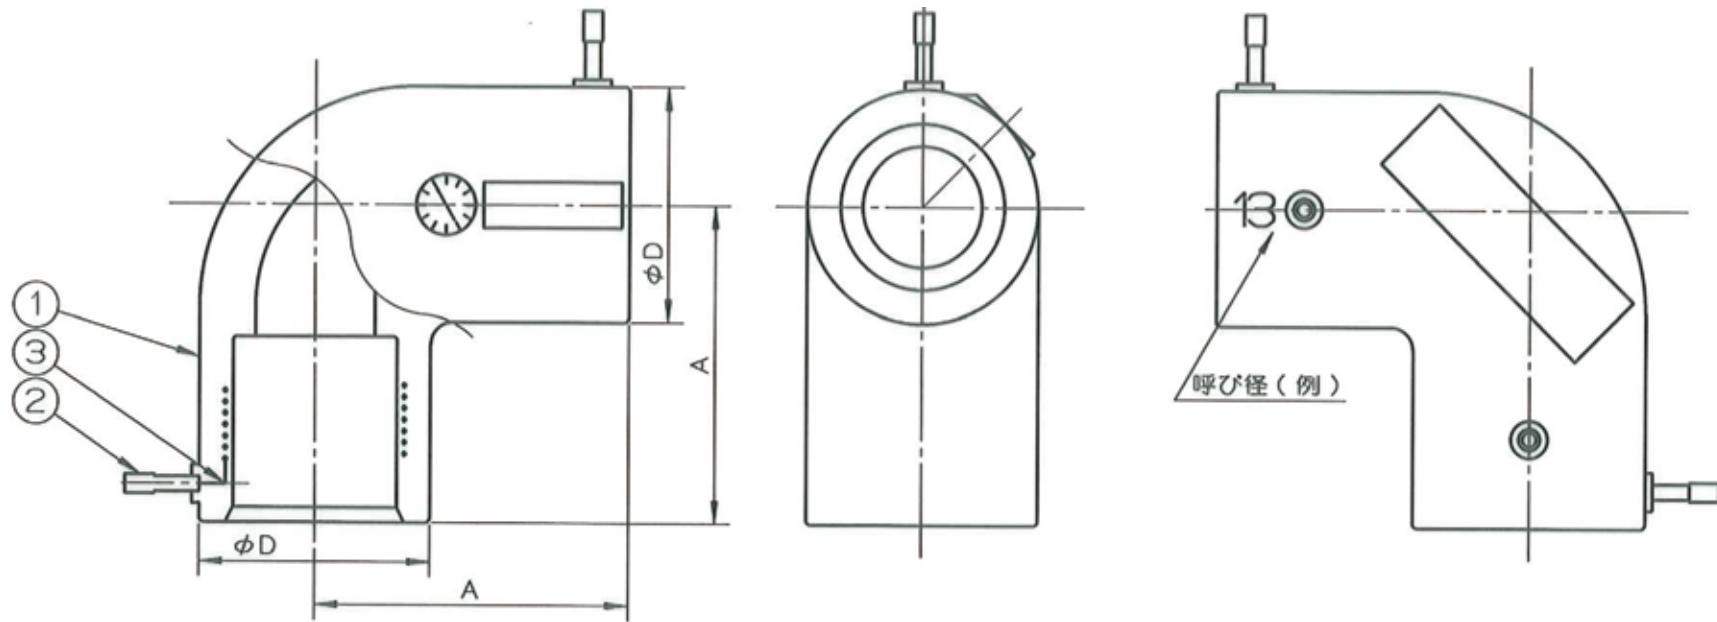

1 2 3 4 5 6 7 8

A
B
C
D
E
F

呼び径	A	D
13	36	26
16	42	31
20	42	36

3	電熱線			
2	通電端子			
1	継手本体		ポリブテン	
品番	品名	数量	材質	備考
寸法	13A~20A		日本継手株式会社	
名称	E種エルボ	略号	EF-L	
図番	ポリブテン管E種継手	図番	H-0291	改訂 0 2021.04.05

1 2 3 4 5 6 7 8