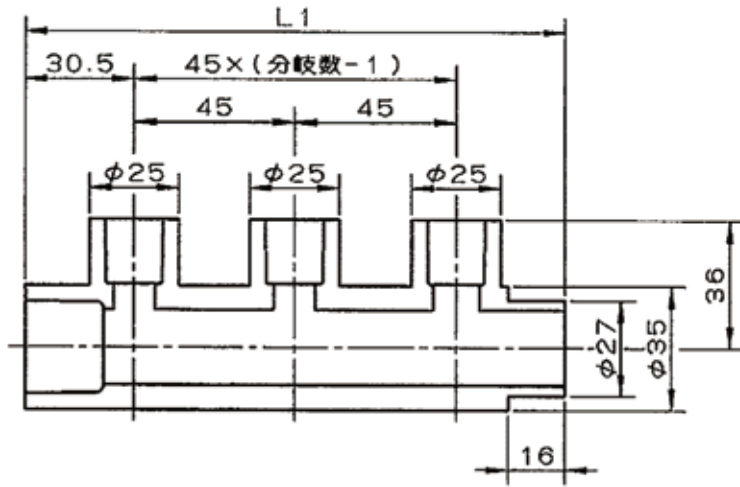

C

D

E

F

呼び径	分岐数	L1
20×13	2	106
	3	151

1	継手本体	-	ポリブテン	JIS K 6792
品番	品名	数量	材質	備考
寸法	20A		日本継手株式会社	
名称	PBヘッダー(20A×13A)		略号	HF-CHDR-B
図番	ポリブテン管H種継手		図番	H-0284
			改訂	0
			2021.0405	

1

2