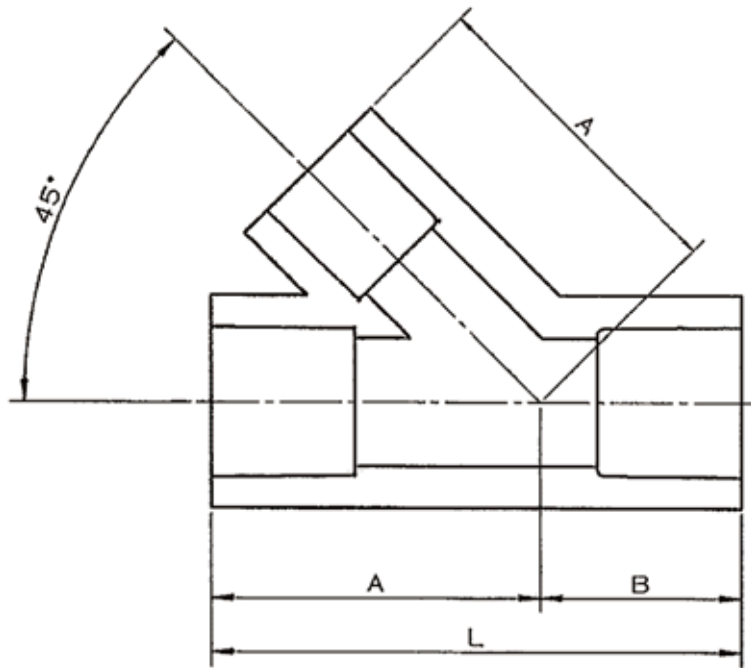

C

D

E

F

呼び径	L	A	B
16×13	74	46	28
20×13	80	51.5	28.5

1	継手本体	-	ポリブテン	JIS K 6792
品番	品名	数量	材質	備考
寸法	16A,20A		日本継手株式会社	
名称	H種Y字型径違いチー		略号	HF-YT
図番	ポリブテン管H種継手		図番	H-0277
				改訂 0 2021.0405

1

2