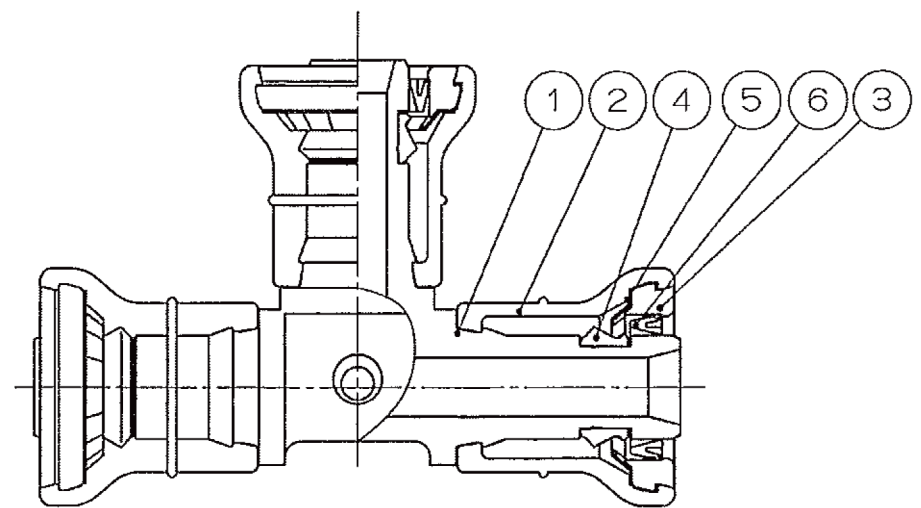

1 2 3 4 5 6 7 8

A

B

C

D

E

F

A

B

C

D

E

F

13A

16A.20A

呼び	A	ΦD
13A	40	29
16A	45	35.5
20A	50	41

6	テーパー付ガイド	3	ナイロン	
5	ストッパーリング	3	SUS304	
4	異形ゴム輪	3	合成ゴム	
3	プラグ	3	樹脂	白色
2	外筒	3	透明樹脂	
1	継手本体	1	樹脂	
品番	品名	数量	材質	備考
寸法	13A~20A		日本継手株式会社	
名称	チー	略号	JOQ2-T,JOQ2-T-X	
図番	Jワンクイック2	図番	H-0256	改訂 0 2021.03.23

1 2 3 4 5 6 7 8