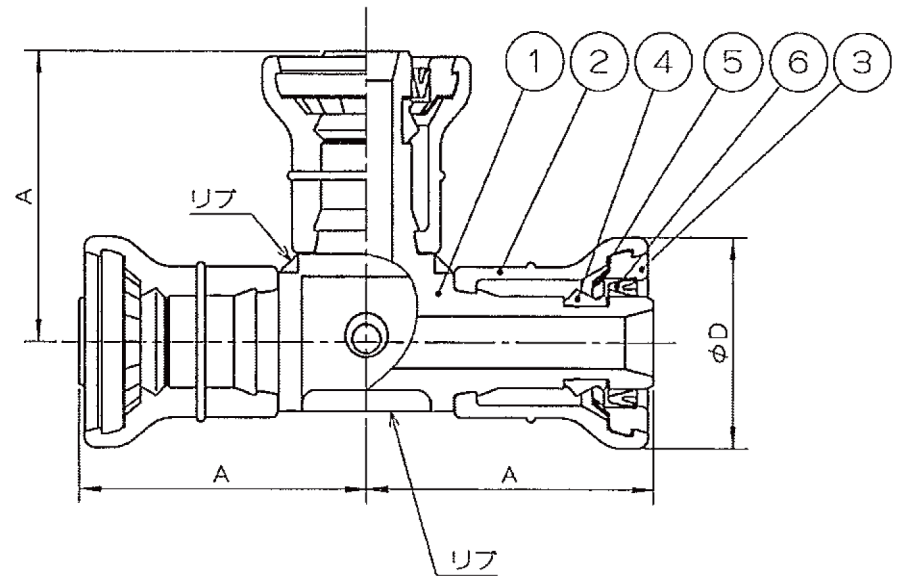

B

C

D

E

F

13A

16A.20A

呼び	A	ΦD
13A	40	29
16A	45	35.5
20A	50	41

6	テーパー付ガイド	3	ナイロン	
5	ストッパーリング	3	SUS304	
4	異形ゴム輪	3	合成ゴム	
3	プラグ	3	樹脂	白色
2	外筒	3	透明樹脂	
1	継手本体	1	樹脂	
品番	品名	数量	材質	備考
寸法	13A~20A		日本継手株式会社	
名称	チー	略号	JOQ2-T,JOQ2-T-X	
図番	Jワンクイック2	図番	H-0256	改訂 0 2021.03.23

1 2 3 4 5 6 7 8