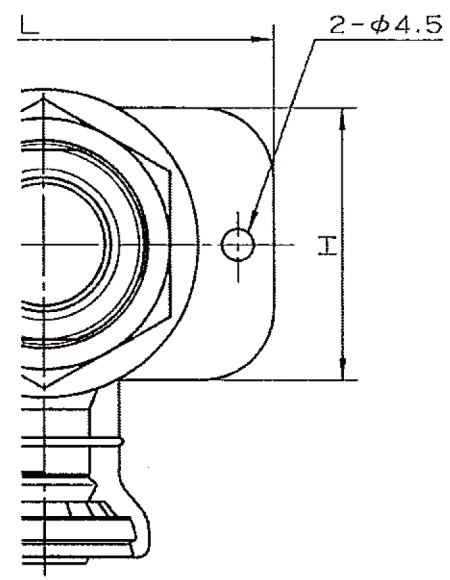

B

C

D

E

F

呼び	A	B	φD	L	H	Rp
13A×Rp1/2	55	45	29	64	38	1/2
16A×Rp3/4	70	51	35.5	78	50	3/4

10	滑りワッシャー	1	ポリエチレン	乳白色
9	防水パッキン2	2	合成ゴム	
8	固定座金	1	炭素鋼	
7	ロックナット	2	銅合金	
6	テーパ付ガイド	1	ナイロン	
5	ストッパーリング	1	SUS304	
4	異形ゴム輪	1	合成ゴム	
3	プラグ	1	樹脂	白色
2	外筒	1	透明樹脂	
1	継手本体	1	銅合金	

品番	品名	数量	材質	備考
寸法	13A,16A		日本継手株式会社	
名称	給水栓用エルボUB	略号	JOQ2-UBL,JOQ2-UBL-X	
図番	Jファンクイック2	図番	H-0245	改訂 0 2021.03.23

1 2 3 4 5 6 7 8