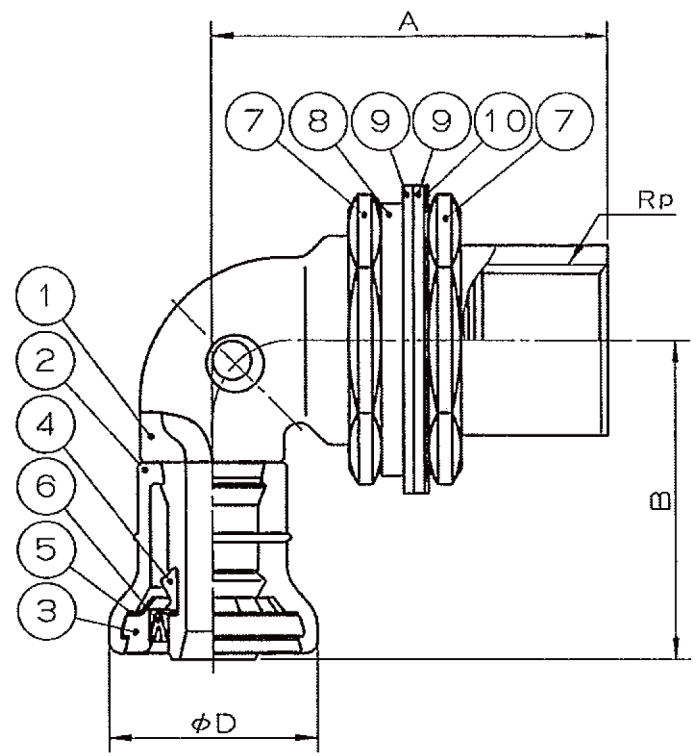

B

C

D

E

F

呼び	A	B	φD	L	H	Rp
13A×Rp1/2	55	45	29	64	38	1/2
16A×Rp3/4	70	51	35.5	78	50	3/4

10	滑りワッシャー	1	ポリエチレン	乳白色
9	防水パッキン2	2	合成ゴム	
8	固定座金	1	炭素鋼	
7	ロックナット	2	銅合金	
6	テーパ付ガイド	1	ナイロン	
5	ストッパーリング	1	SUS304	
4	異形ゴム輪	1	合成ゴム	
3	プラグ	1	樹脂	白色
2	外筒	1	透明樹脂	
1	継手本体	1	銅合金	

品番	品名	数量	材質	備考
寸法	13A,16A		日本継手株式会社	
名称	給水栓用エルボUB	略号	JOQ2-UBL,JOQ2-UBL-X	
図番	Jファンクイック2	図番	H-0245	改訂 0 2021.03.23

1 2 3 4 5 6 7 8