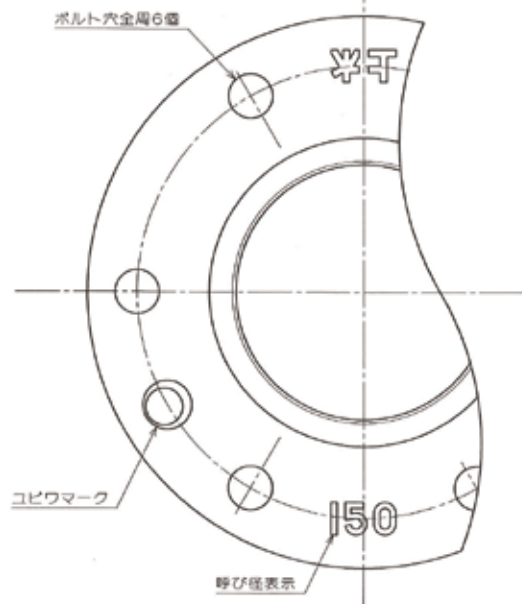

呼び径75・100

呼び径150

隅部詳細

呼び		PT	D	C	a	g	T	f	t	dh	d1	d2
A	B											
75	3	PT3	211	168	108	125	32	3	18	19	100	112
100	4	PT4	238	195	133	152	35	3	18	19	124	138
150	6	PT6	290	247	189	204	40	3	22	19	176	190

1	上水フランジ		FC200	
品番	品名	数量	材質	備考
寸法	75A~150A		日本継手株式会社	
名称	PL 上水フランジ	略	7.5KFW	
図番	ねじ込み式鑄鉄製管フランジ	図番	H-0232	改訂 0 2020.11.19