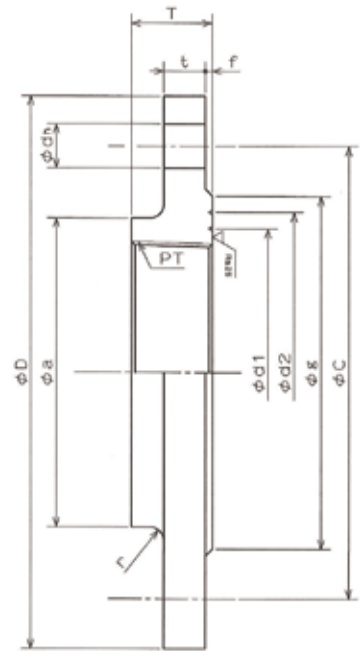

呼び径75・100

呼び径150

隅部詳細

呼び		PT	D	C	a	g	T	f	t	dh	d1	d2
A	B											
75	3	PT3	211	168	108	125	32	3	18	19	100	112
100	4	PT4	238	195	133	152	35	3	18	19	124	138
150	6	PT6	290	247	189	204	40	3	22	19	176	190

1	上水フランジ		FC200	
品番	品名	数量	材質	備考
寸法	75A~150A		日本継手株式会社	
名称	PL 上水フランジ	略	7.5KFW	
図番	ねじ込み式鑄鉄製管フランジ	図番	H-0232	改訂 0 2020.11.19